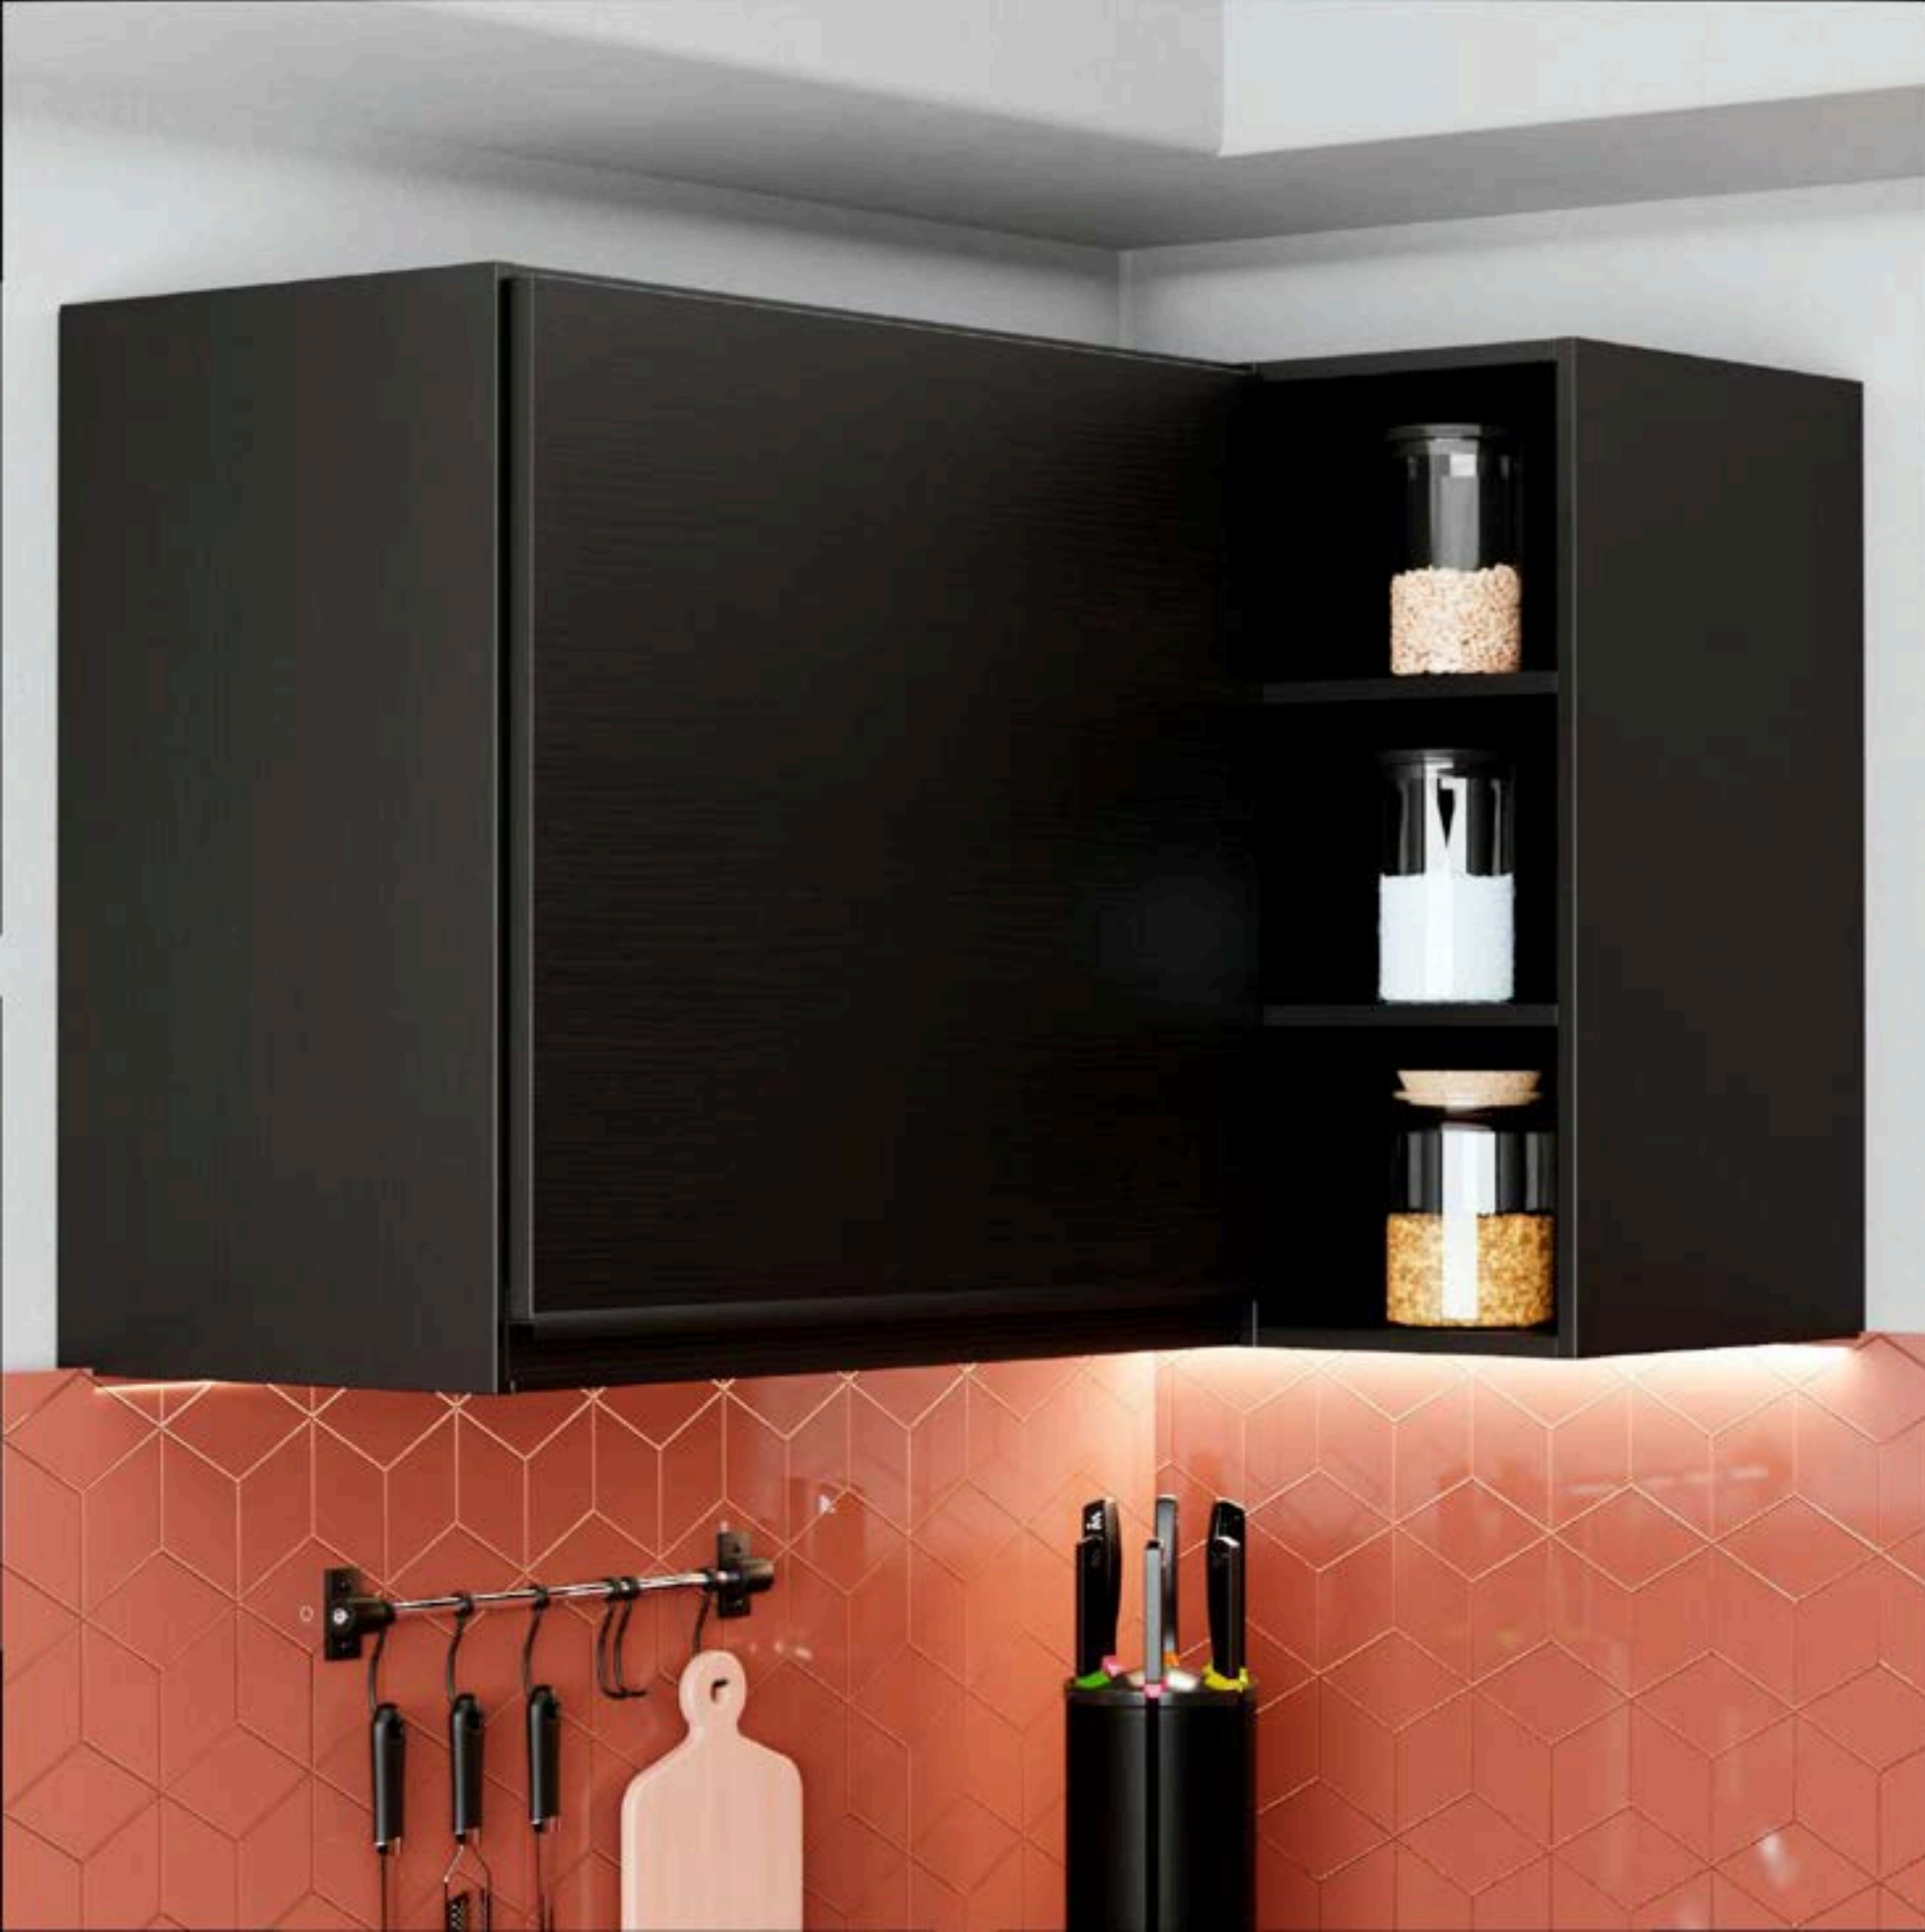

MP3742

OPÇÃO DE COR
OPCIONES DE COLOR
COLOR OPTIONS

BRANCO | BLANCO | WHITE

PRETO | NEGRO | BLACK

BRANCO | BLANCO | WHITE
PRETO | NEGRO | BLACK

PRETO | NEGRO | BLACK
BRANCO | BLANCO | WHITE

Altura Alto Height	Largura Ancho Width	Profundidade Profundidad Depth	M³	Peso Weight	Caixas Bultos Boxes

540 mm

900 mm

520 mm

0,06

18,51 kg

2